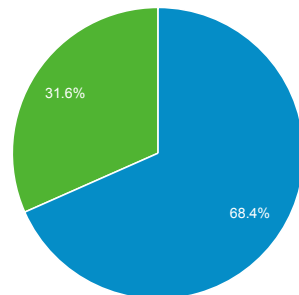

Sessies

Alle sessies
36.774

Tabletverkeer
5.148

Mobiel verkeer
8.935

Gebruikers

Alle sessies
25.832

Tabletverkeer
3.687

Mobiel verkeer
6.428

Paginaweergaven

Alle sessies
58.608

Tabletverkeer
7.126

Mobiel verkeer
10.804

■ New Visitor ■ Returning Visitor

Alle sessies

Tabletverkeer

Mobiel verkeer

Pagina's/sessie

Alle sessies
1,59

Tabletverkeer
1,38

Mobiel verkeer
1,21

Gem. sessieduur

Alle sessies
00:01:08

Tabletverkeer
00:00:51

Mobiel verkeer
00:00:33