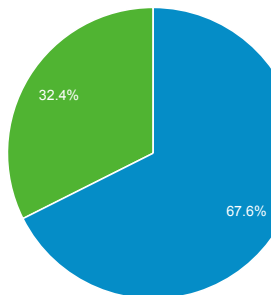

Sessies

Alle sessies
36.774

Tabletverkeer
5.148

Mobiel verkeer
8.935

Gebruikers

Alle sessies
25.832

Tabletverkeer
3.687

Mobiel verkeer
6.428

Paginaweergaven

Alle sessies
58.608

Tabletverkeer
7.126

Mobiel verkeer
10.804

■ New Visitor ■ Returning Visitor

Alle sessies

Tabletverkeer

Mobiel verkeer

Pagina's/sessie

Alle sessies
1,59

Tabletverkeer
1,38

Mobiel verkeer
1,21

Gem. sessieduur

Alle sessies
00:01:08

Tabletverkeer
00:00:51

Mobiel verkeer
00:00:33