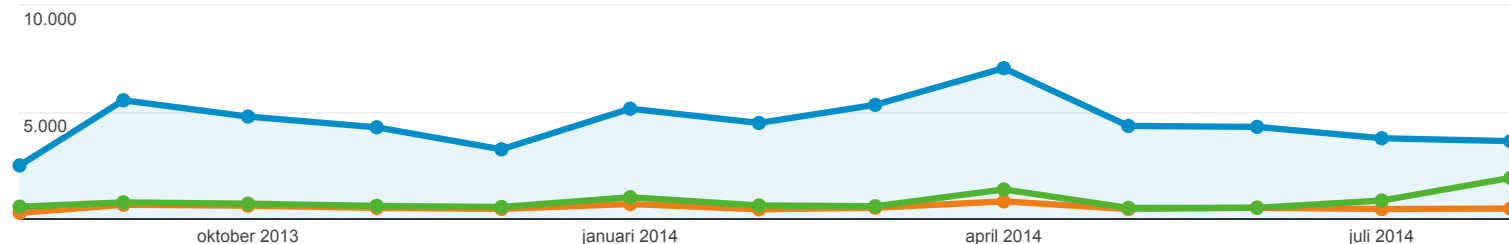

7 aug. 2013 - 7 aug. 2014

Doelgroepoverzicht

Alle sessies
100,00%

Tabletverkeer
14,00%

Mobiel verkeer
24,30%

+

Overzicht

● Paginaweergaven (Alle sessies) ● Paginaweergaven (Tabletverkeer) ● Paginaweergaven (Mobiel verkeer)

Sessies

Alle sessies
36.774

Tabletverkeer
5.148

Mobiel verkeer
8.935

Gebruikers

Alle sessies
25.832

Tabletverkeer
3.687

Mobiel verkeer
6.428

Paginaweergaven

Alle sessies
58.608

Tabletverkeer
7.126

Mobiel verkeer
10.804

■ New Visitor ■ Returning Visitor

Alle sessies

Tabletverkeer

Mobiel verkeer

Pagina's/sessie

Alle sessies
1,59

Tabletverkeer
1,38

Mobiel verkeer
1,21

Gem. sessieduur

Alle sessies
00:01:08

Tabletverkeer
00:00:51

Mobiel verkeer
00:00:33