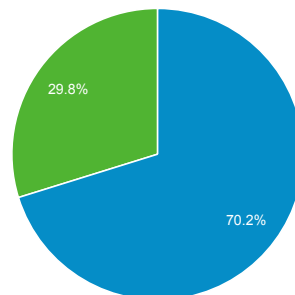

Sessies

Alle sessies
36.774

Tabletverkeer
5.148

Mobiel verkeer
8.935

Gebruikers

Alle sessies
25.832

Tabletverkeer
3.687

Mobiel verkeer
6.428

Paginaweergaven

Alle sessies
58.608

Tabletverkeer
7.126

Mobiel verkeer
10.804

■ New Visitor ■ Returning Visitor

Alle sessies

Tabletverkeer

Mobiel verkeer

Pagina's/sessie

Alle sessies
1,59

Tabletverkeer
1,38

Mobiel verkeer
1,21

Gem. sessieduur

Alle sessies
00:01:08

Tabletverkeer
00:00:51

Mobiel verkeer
00:00:33