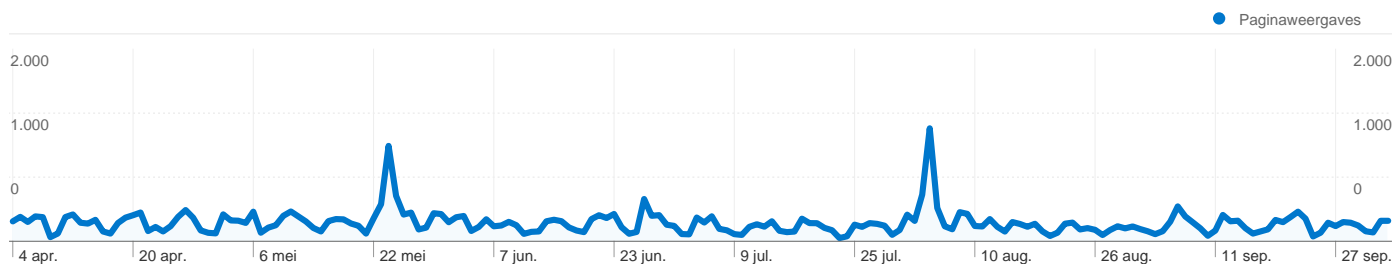

Pagina's op deze site zijn in totaal 35.011 keer bekeken

35.011 Paginaweergaves

28.863 Unieke paginaweergaves

67,15% Bouncepercentage

Belangrijkste inhoud

Pagina's	Paginaweergaves	% paginaweergaves
/	6.310	18,02%
/artikelen/sluiting-zeker-60-zwembaden-dreigt	1.181	3,37%
/vacature-abc	885	2,53%
/artikelen/start-bouw-het-hofbad-yphenburg	502	1,43%
/artikelen/raadsel-de-kwakel-ontsluierd	478	1,37%