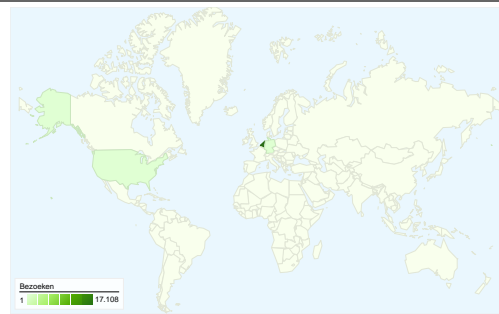

Sitegebruik

18.818 Bezoeken

67,12% Bouncepercentage

35.011 Paginaweergaves

00:01:20 Gem. tijd op site

1,86 Pagina's/bezoek

66,72% % nieuwe bezoekers

Bezoekersoverzicht

Bezoekers
13.335

Kaartoverlay

Overzicht van verkeersbronnen

- **Zoekmachines**
11.019,00 (58,56%)
- **Direct verkeer**
4.064,00 (21,60%)
- **Verwijzende sites**
3.643,00 (19,36%)
- **Overige**
92 (0,49%)

13.335 mensen hebben deze site bezocht

 18.818 Bezoeken

 13.335 Absoluut unieke bezoekers

 35.011 Paginaweergaves

 1,86 Gemiddelde paginaweergaves

 00:01:20 Tijd op site

 67,12% Bouncepercentage

 66,72% Nieuwe bezoeken

18.818 bezoeken zijn afkomstig van 54 landen/gebieden

Sitegebruik

| Land/gebied | Bezoeken | Pagina's/bezoek | Gem. tijd op site | % nieuwe bezoeken | Bouncepercentage |
|--|---|---|--|--|------------------|
| Bezoeken 18.818 % van sitetotaal: 100,00% | Pagina's/bezoek 1,86 Sitegem: 1,86 (0,00%) | Gem. tijd op site 00:01:20 Sitegem: 00:01:20 (0,00%) | % nieuwe bezoeken 66,71% Sitegem: 66,72% (-0,02%) | Bouncepercentage 67,12% Sitegem: 67,12% (0,00%) | |
| Land/gebied | Bezoeken | Pagina's/bezoek | Gem. tijd op site | % nieuwe bezoeken | Bouncepercentage |
| Netherlands | 17.108 | 1,89 | 00:01:23 | 64,95% | 66,48% |
| Belgium | 1.136 | 1,62 | 00:00:47 | 87,24% | 74,74% |
| Germany | 112 | 1,88 | 00:01:21 | 83,93% | 62,50% |
| (not set) | 70 | 1,63 | 00:01:32 | 85,71% | 70,00% |
| United States | 65 | 1,37 | 00:00:45 | 87,69% | 83,08% |
| United Kingdom | 57 | 1,44 | 00:00:42 | 80,70% | 71,93% |
| France | 48 | 1,71 | 00:01:24 | 89,58% | 64,58% |
| Spain | 27 | 1,22 | 00:00:11 | 77,78% | 81,48% |
| Brazil | 22 | 1,05 | 00:00:04 | 18,18% | 95,45% |
| Italy | 19 | 1,58 | 00:01:12 | 52,63% | 68,42% |