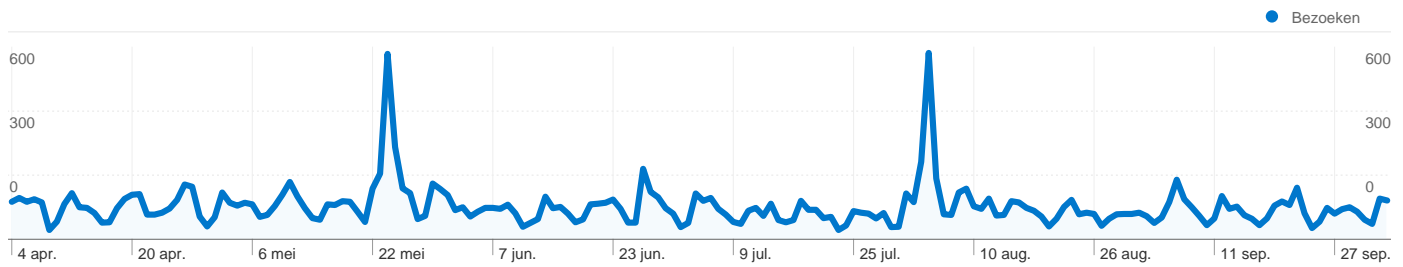

Alle verkeersbronnen hebben in totaal 18.818 bezoeken verzonden

21,60% Direct verkeer

19,36% Verwijzende sites

58,56% Zoekmachines

■ Zoekmachines	11.019,00 (58,56%)
■ Direct verkeer	4.064,00 (21,60%)
■ Verwijzende sites	3.643,00 (19,36%)
■ Overige	92 (0,49%)

Beste verkeersbronnen

Bronnen	Bezoeken	% bezoeken	Zoekwoorden	Bezoeken	% bezoeken
google (organic)	10.751	57,13%	zwembadbranche	654	5,94%
(direct) ((none))	4.064	21,60%	zwembadbranche.nl	141	1,28%
twitter.com (referral)	748	3,97%	zwembad beveren	134	1,22%
zoomerang.com (referral)	477	2,53%	hofbad ypenburg	91	0,83%
google.nl (referral)	346	1,84%	nieuw zwembad beveren	77	0,70%