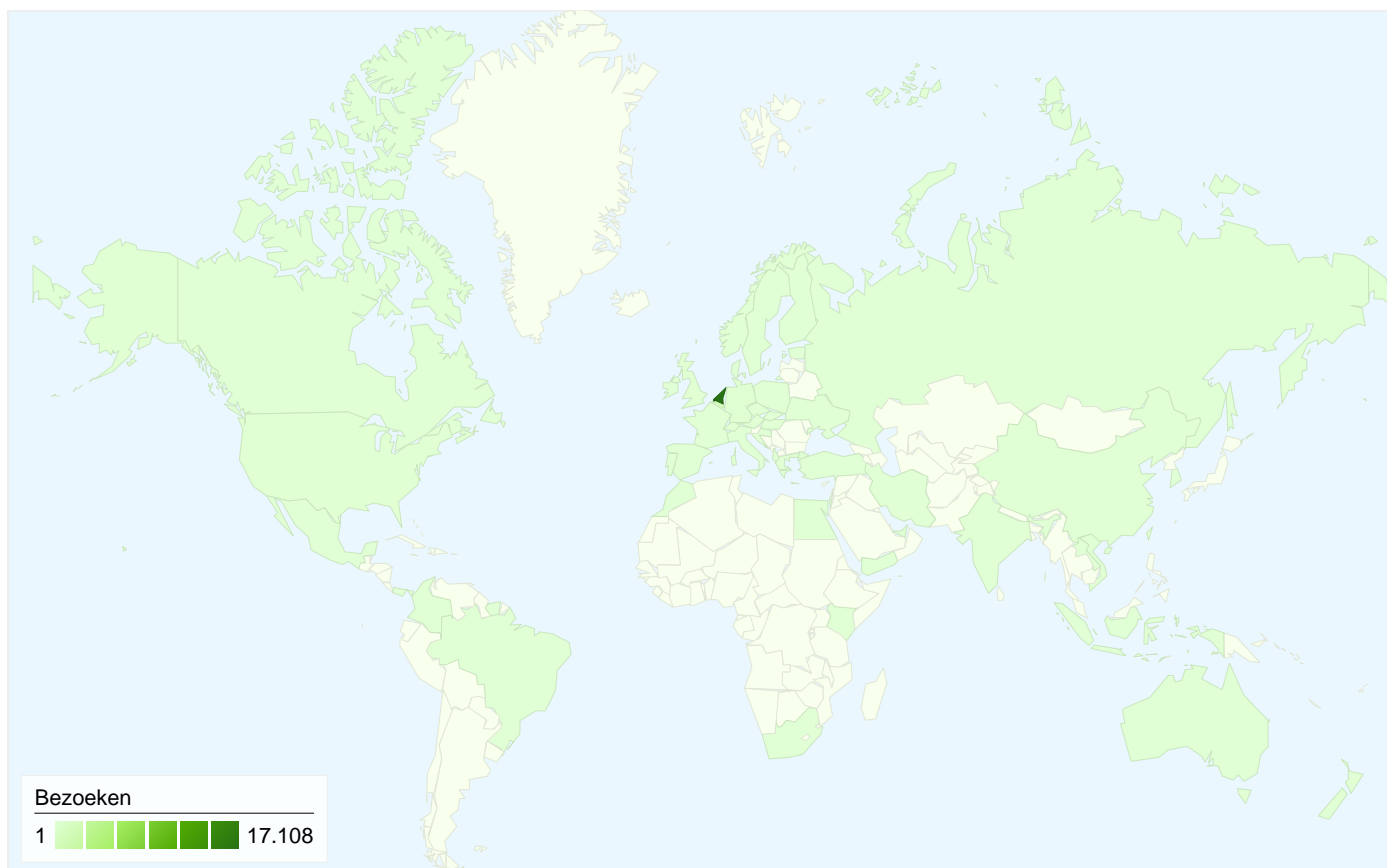

Sitegebruik

18.818 Bezoeken

67,12% Bouncepercentage

35.011 Paginaweergaves

00:01:20 Gem. tijd op site

1,86 Pagina's/bezoek

66,72% % nieuwe bezoekers

Bezoekersoverzicht

13.335 mensen hebben deze site bezocht

 18.818 Bezoeken

 13.335 Absoluut unieke bezoekers

 35.011 Paginaweergaves

 1,86 Gemiddelde paginaweergaves

 00:01:20 Tijd op site

 67,12% Bouncepercentage

 66,72% Nieuwe bezoeken

Alle verkeersbronnen hebben in totaal 18.818 bezoeken verzonden

 21,60% Direct verkeer

 19,36% Verwijzende sites

 58,56% Zoekmachines

| | |
|---|--------------------|
| ■ Zoekmachines | 11.019,00 (58,56%) |
| ■ Direct verkeer | 4.064,00 (21,60%) |
| ■ Verwijzende sites | 3.643,00 (19,36%) |
| ■ Overige | 92 (0,49%) |

18.818 bezoeken zijn afkomstig van 54 landen/gebieden

Sitegebruik

| Land/gebied | Bezoeken | Pagina's/bezoek | Gem. tijd op site | % nieuwe bezoeken | Bouncepercentage |
|--|---|---|--|--|------------------|
| Bezoeken 18.818 % van sitetotaal: 100,00% | Pagina's/bezoek 1,86 Sitegem: 1,86 (0,00%) | Gem. tijd op site 00:01:20 Sitegem: 00:01:20 (0,00%) | % nieuwe bezoeken 66,71% Sitegem: 66,72% (-0,02%) | Bouncepercentage 67,12% Sitegem: 67,12% (0,00%) | |
| Land/gebied | Bezoeken | Pagina's/bezoek | Gem. tijd op site | % nieuwe bezoeken | Bouncepercentage |
| Netherlands | 17.108 | 1,89 | 00:01:23 | 64,95% | 66,48% |
| Belgium | 1.136 | 1,62 | 00:00:47 | 87,24% | 74,74% |
| Germany | 112 | 1,88 | 00:01:21 | 83,93% | 62,50% |
| (not set) | 70 | 1,63 | 00:01:32 | 85,71% | 70,00% |
| United States | 65 | 1,37 | 00:00:45 | 87,69% | 83,08% |
| United Kingdom | 57 | 1,44 | 00:00:42 | 80,70% | 71,93% |
| France | 48 | 1,71 | 00:01:24 | 89,58% | 64,58% |
| Spain | 27 | 1,22 | 00:00:11 | 77,78% | 81,48% |
| Brazil | 22 | 1,05 | 00:00:04 | 18,18% | 95,45% |
| Italy | 19 | 1,58 | 00:01:12 | 52,63% | 68,42% |