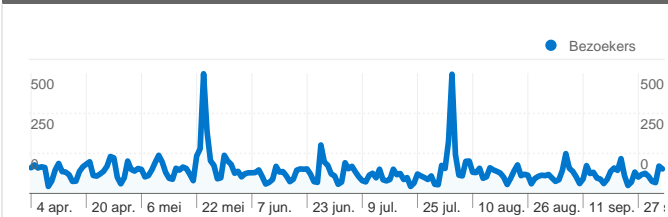

Sitegebruik

18.818 Bezoeken

67,12% Bouncepercentage

35.011 Paginaweergaves

00:01:20 Gem. tijd op site

1,86 Pagina's/bezoek

66,72% % nieuwe bezoekers

Bezoekersoverzicht

Bezoekers
13.335

Kaartoverlay

Overzicht van verkeersbronnen

- **Zoekmachines**
11.019,00 (58,56%)
- **Direct verkeer**
4.064,00 (21,60%)
- **Verwijzende sites**
3.643,00 (19,36%)
- **Overige**
92 (0,49%)

13.335 mensen hebben deze site bezocht

 18.818 Bezoeken

 13.335 Absoluut unieke bezoekers

 35.011 Paginaweergaves

 1,86 Gemiddelde paginaweergaves

 00:01:20 Tijd op site

 67,12% Bouncepercentage

 66,72% Nieuwe bezoeken

18.818 bezoeken zijn afkomstig van 54 landen/gebieden

Sitegebruik

| Land/gebied | Bezoeken | Pagina's/bezoek | Gem. tijd op site | % nieuwe bezoeken | Bouncepercentage |
|--|---|---|--|--|------------------|
| Bezoeken 18.818 % van sitetotaal: 100,00% | Pagina's/bezoek 1,86 Sitegem: 1,86 (0,00%) | Gem. tijd op site 00:01:20 Sitegem: 00:01:20 (0,00%) | % nieuwe bezoeken 66,71% Sitegem: 66,72% (-0,02%) | Bouncepercentage 67,12% Sitegem: 67,12% (0,00%) | |
| Land/gebied | Bezoeken | Pagina's/bezoek | Gem. tijd op site | % nieuwe bezoeken | Bouncepercentage |
| Netherlands | 17.108 | 1,89 | 00:01:23 | 64,95% | 66,48% |
| Belgium | 1.136 | 1,62 | 00:00:47 | 87,24% | 74,74% |
| Germany | 112 | 1,88 | 00:01:21 | 83,93% | 62,50% |
| (not set) | 70 | 1,63 | 00:01:32 | 85,71% | 70,00% |
| United States | 65 | 1,37 | 00:00:45 | 87,69% | 83,08% |
| United Kingdom | 57 | 1,44 | 00:00:42 | 80,70% | 71,93% |
| France | 48 | 1,71 | 00:01:24 | 89,58% | 64,58% |
| Spain | 27 | 1,22 | 00:00:11 | 77,78% | 81,48% |
| Brazil | 22 | 1,05 | 00:00:04 | 18,18% | 95,45% |
| Italy | 19 | 1,58 | 00:01:12 | 52,63% | 68,42% |