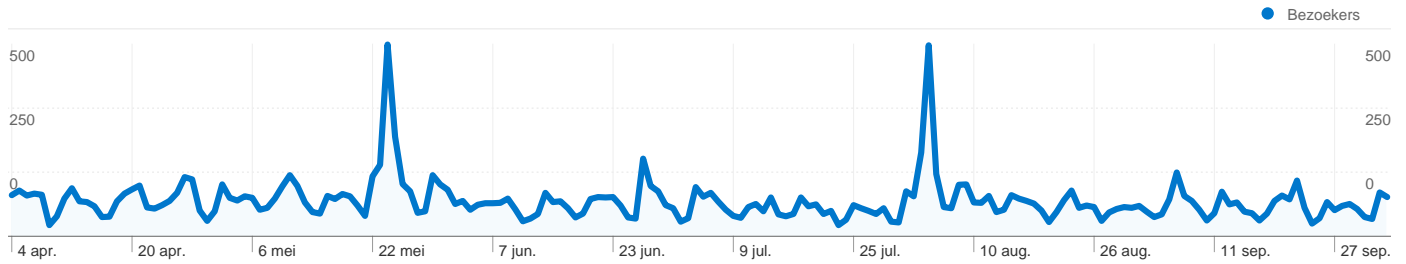

Sitegebruik

18.818 Bezoeken

67,12% Bouncepercentage

35.011 Paginaweergaves

00:01:20 Gem. tijd op site

1,86 Pagina's/bezoek

66,72% % nieuwe bezoekers

Bezoekersoverzicht

Bezoekers
13.335

Kaartoverlay

Overzicht van verkeersbronnen

- **Zoekmachines**
11.019,00 (58,56%)
- **Direct verkeer**
4.064,00 (21,60%)
- **Verwijzende sites**
3.643,00 (19,36%)
- **Overige**
92 (0,49%)

Inhoudsoverzicht

| Pagina's | Paginaweergaves | % paginaweergaves |
|-------------------------------|-----------------|-------------------|
| / | 6.310 | 18,02% |
| /artikelen/sluiting-zeker-60- | 1.181 | 3,37% |
| /vacature-abc | 885 | 2,53% |
| /artikelen/start-bouw-het- | 502 | 1,43% |
| /artikelen/raadsel-de-kwakel- | 478 | 1,37% |

13.335 mensen hebben deze site bezocht

 18.818 Bezoeken

 13.335 Absoluut unieke bezoekers

 35.011 Paginaweergaves

 1,86 Gemiddelde paginaweergaves

 00:01:20 Tijd op site

 67,12% Bouncepercentage

 66,72% Nieuwe bezoeken